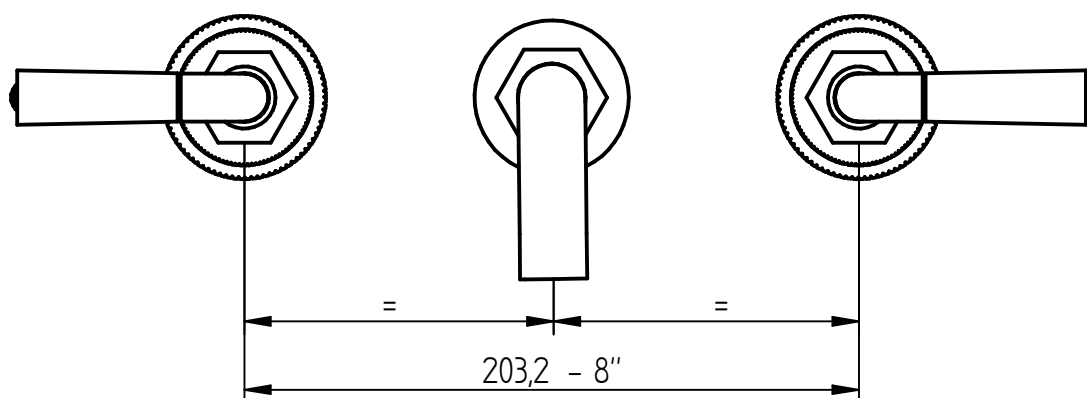

LAVATORIO DE PARED BROOKLYN

Medidas expresadas en mm.

ROBINET S.A.

OTO. DE DISEÑO

ROSETTI 3630 OLIVOS BS. AS. ■ ARGENTINA ■

TEL: (5411) 4794-1217

www.robinet.com.ar