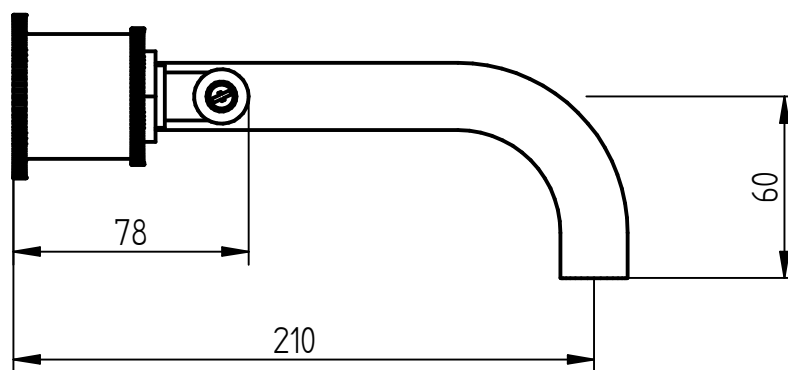

LAVATORIO DE PARED BROOKLYN

Medidas expresadas en mm.

ROBINET S.A.

OTO. DE DISEÑO

ROSETTI 3630 OLIVOS BS. AS. ■ ARGENTINA ■

TEL: (5411) 4794-1217

www.robinet.com.ar